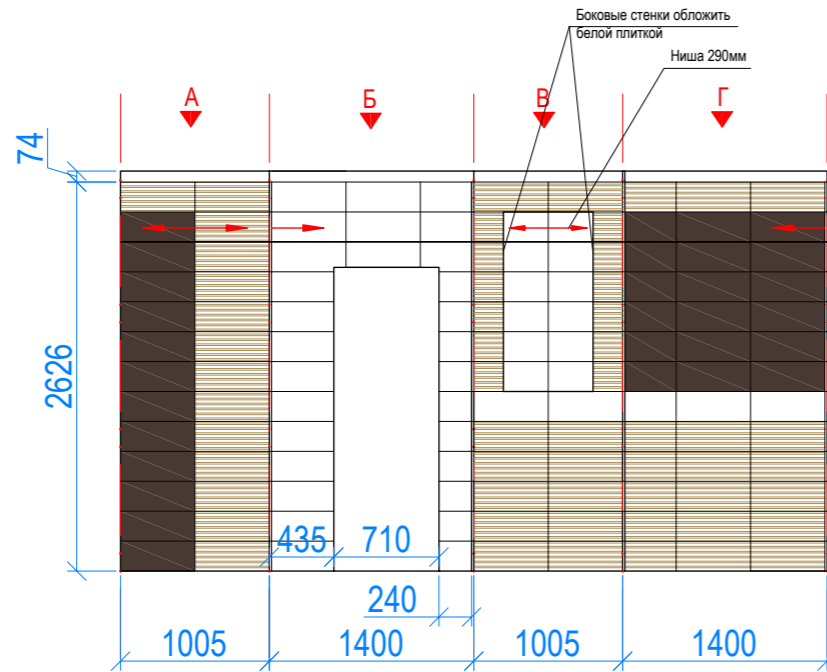

Развертка туалета А-Г М 1:50

Спецификация

	Italon Feeling cream 200x500	55
	Italon Feeling coffee 200x500	30
	Italon Feeling inserto join декор 200x500	50

Примечание: Шов у настенной плитки 2мм, затирка светло-бежевая