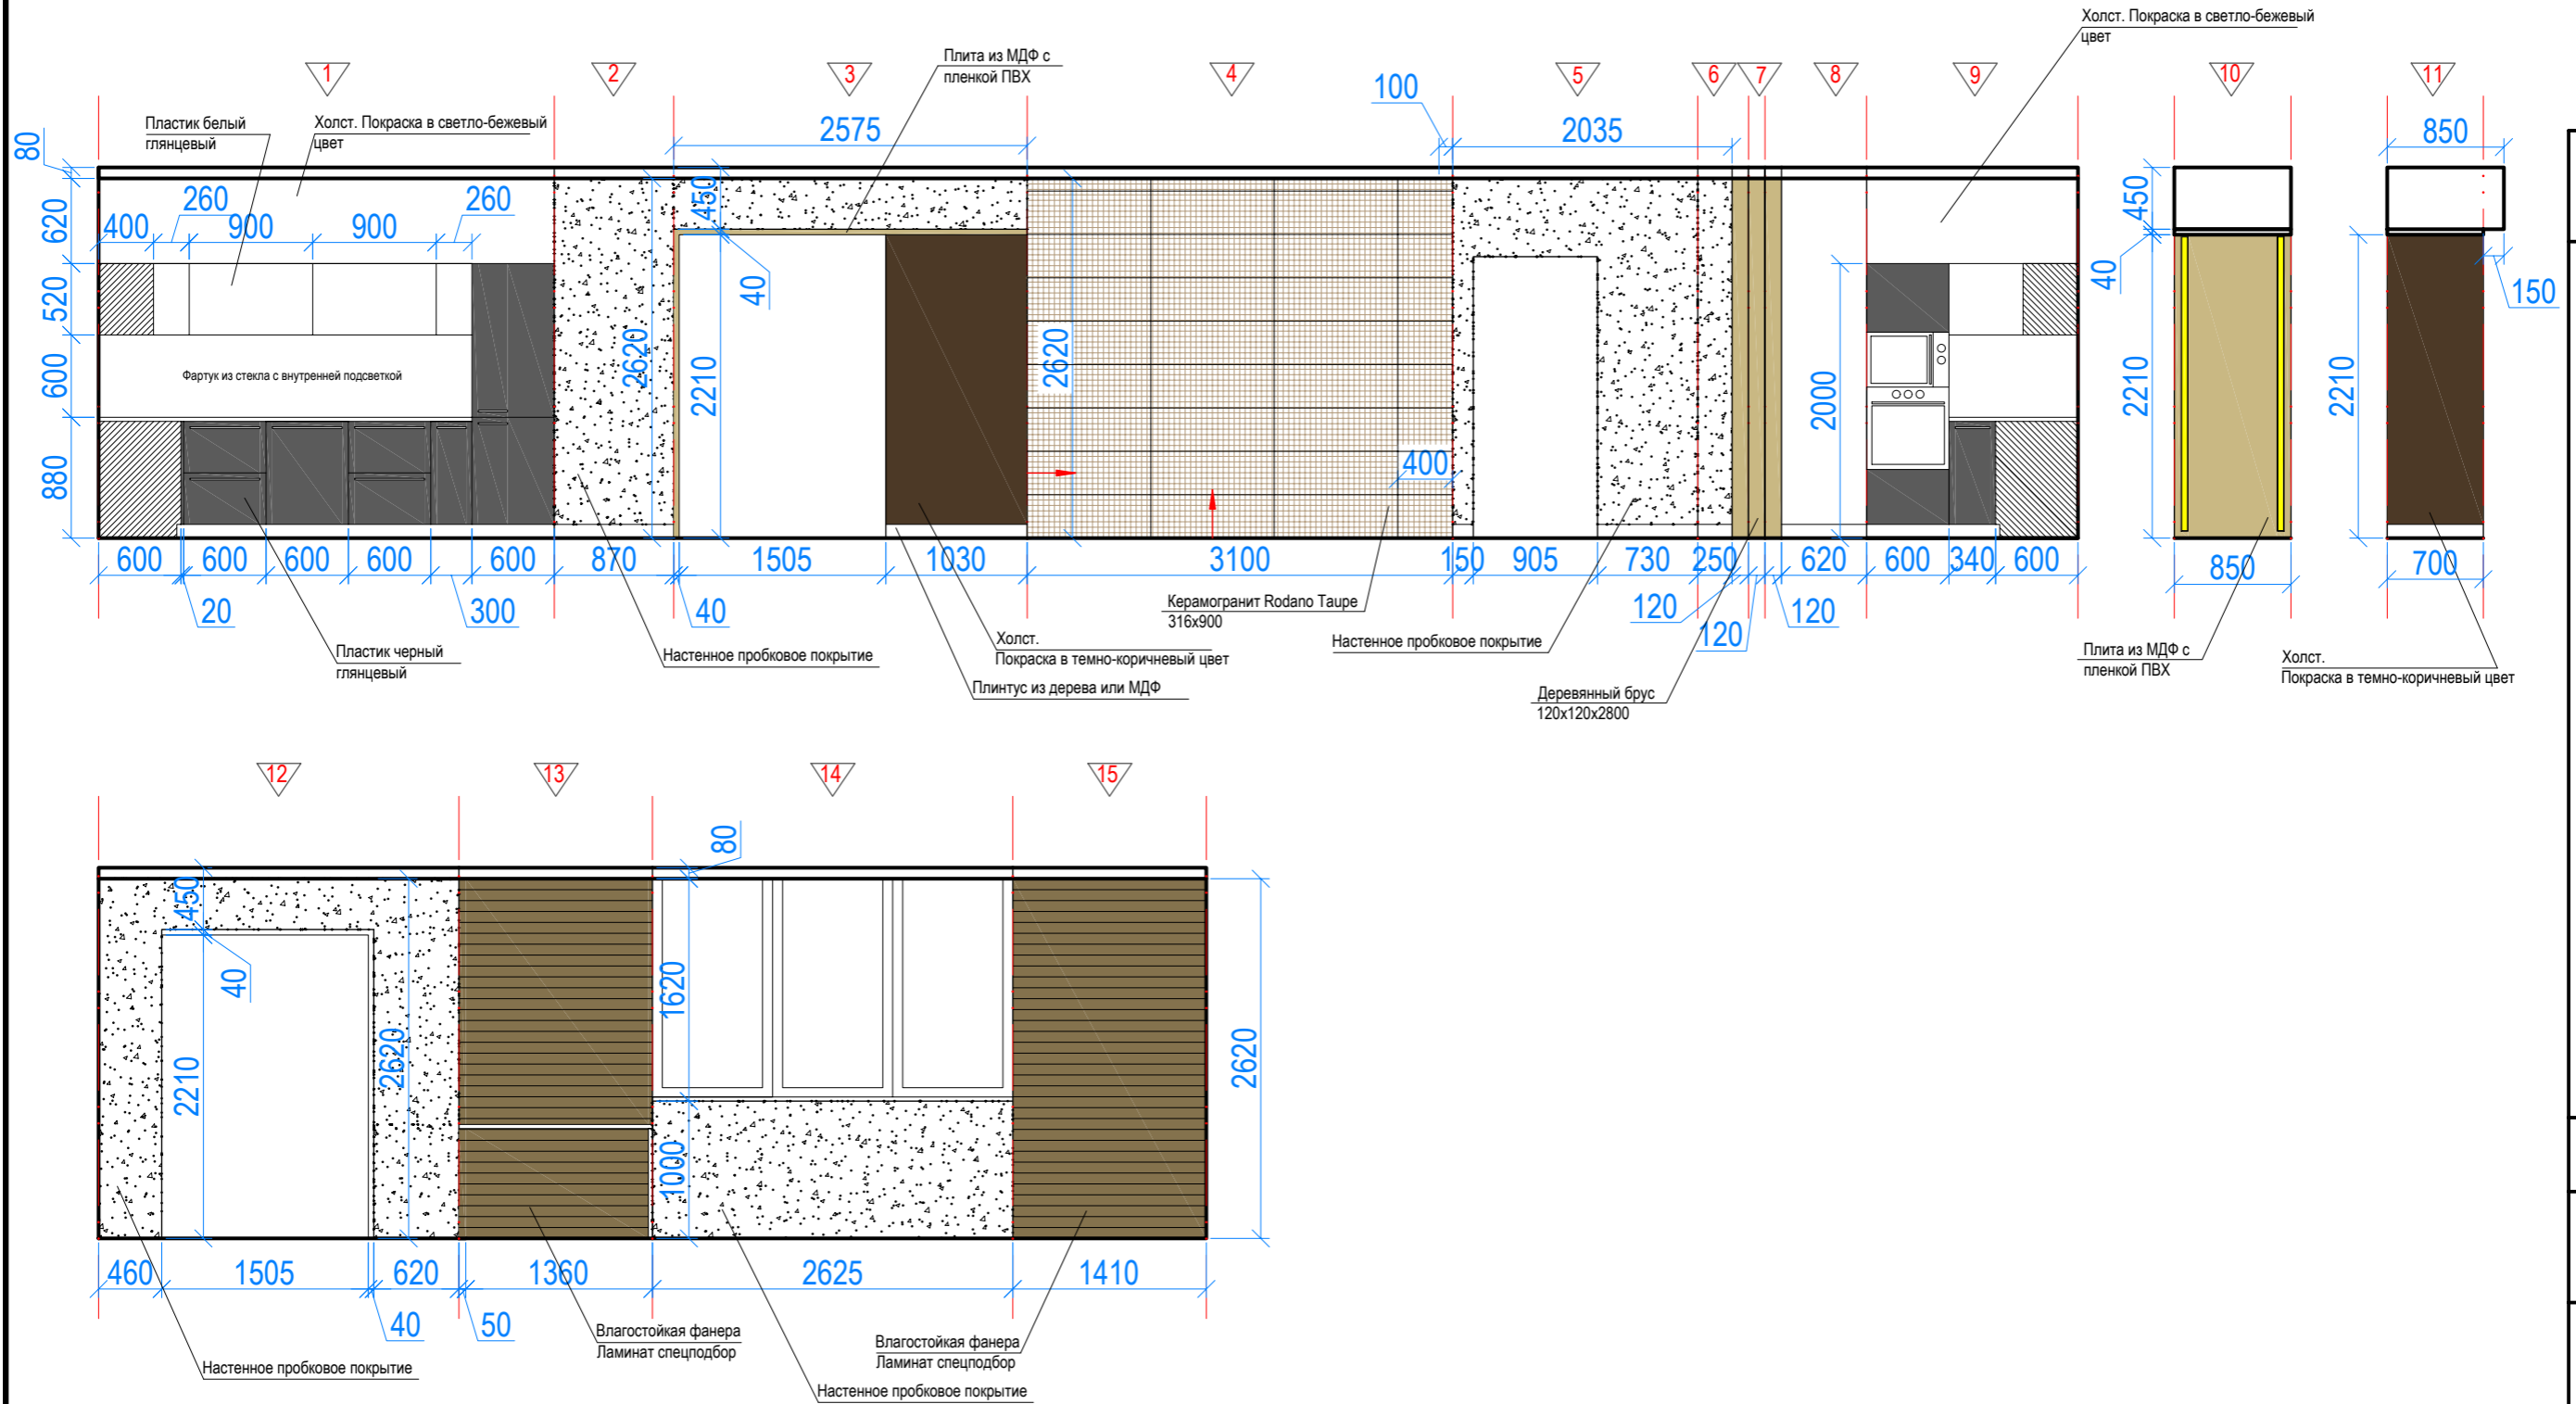

Развертка кухни 1-15 М 1:50

Лист	
Изм	Кол
Дизайнер	Заказчик
№ Документ	
Подп	Дата