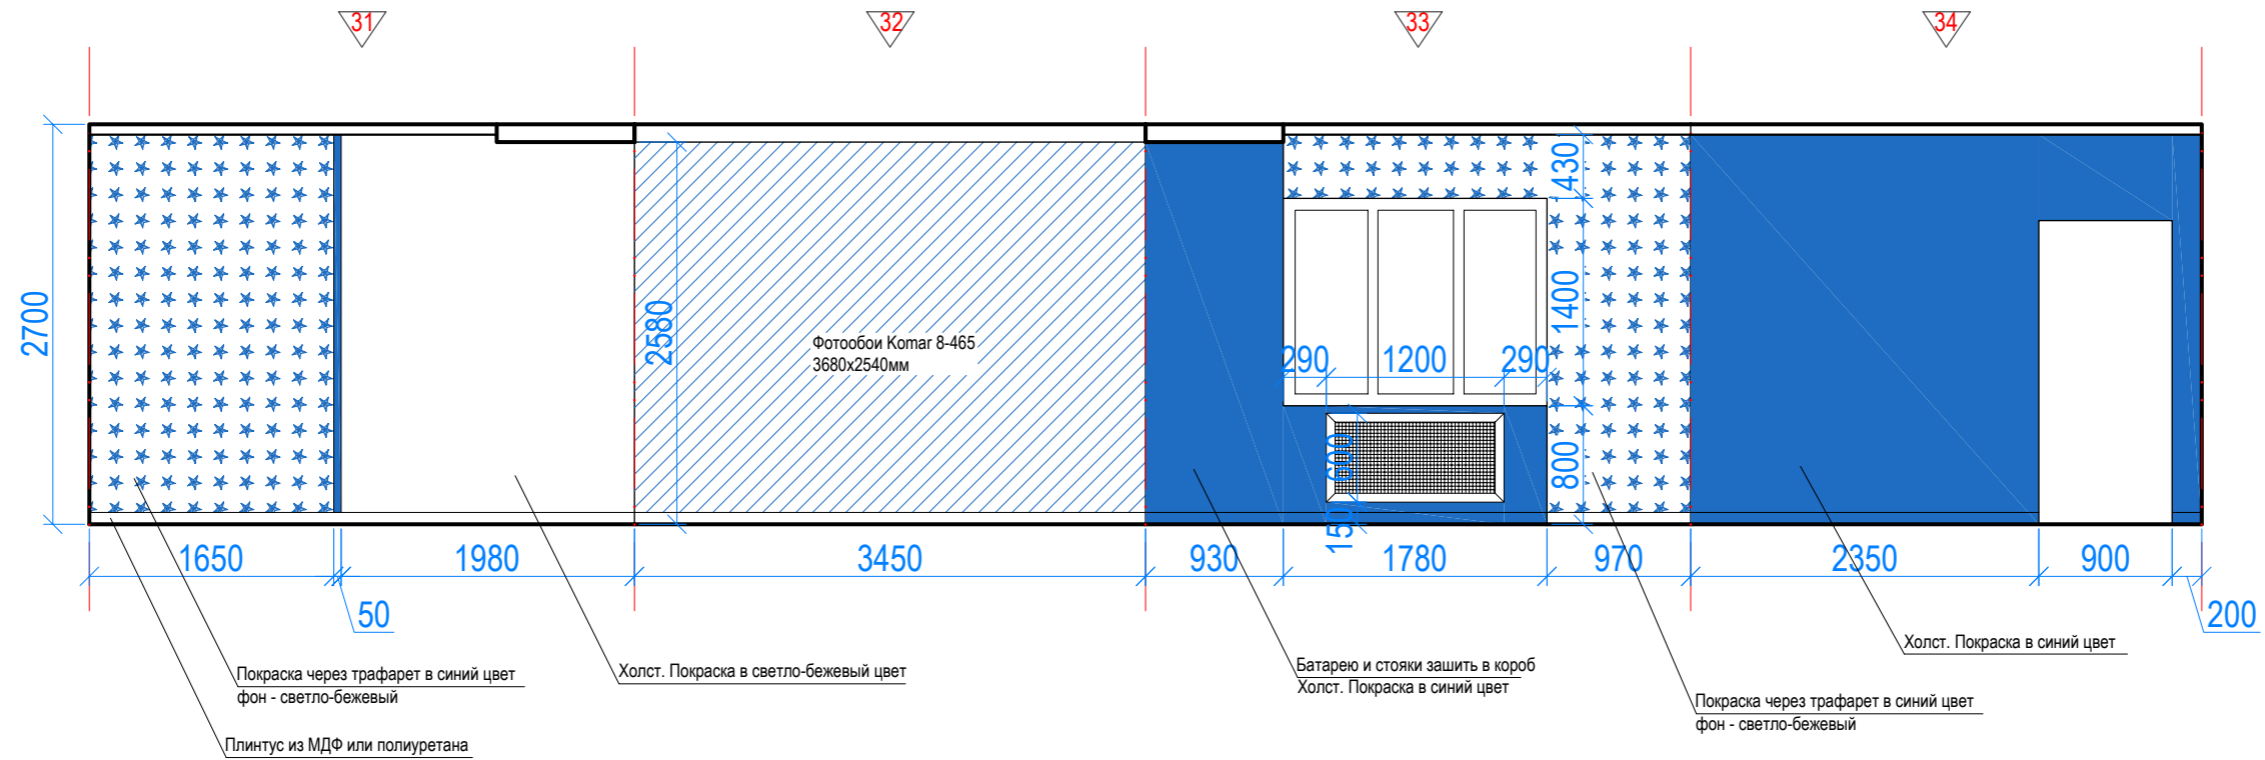

Развертка детской 31-34 М 1:50

Лист	
Изм	Кол
Дизайнер	Заказчик
№ Документ	Подп
Дата