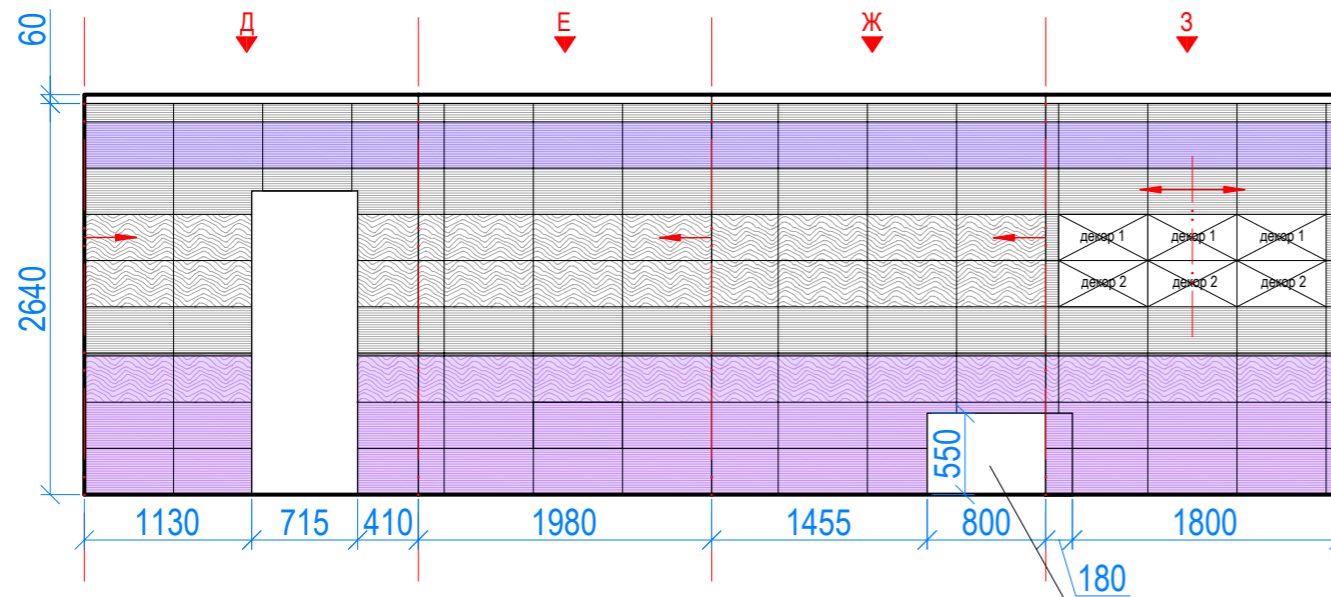

Развертка ванной Д-3 М 1:50

Спецификация

	ARMONIA MALVA 310x600	27		ARMONIA LAVANDA 310x600	15
	ARMONIA BLANCO 310x600	38		PLATINO BRILLO 20x600	14
	PANAMERA malva 310x600	14		DECOR SET LYDIA MALVA LAV 620x600	3
	PANAMERA BLANCO 310x600	20			

Примечание: Шов у настенной плитки 2мм, затирка белая

Лист	
Изм	Кол
Дизайнер	Заказчик
№ Документ	Подп
Дата