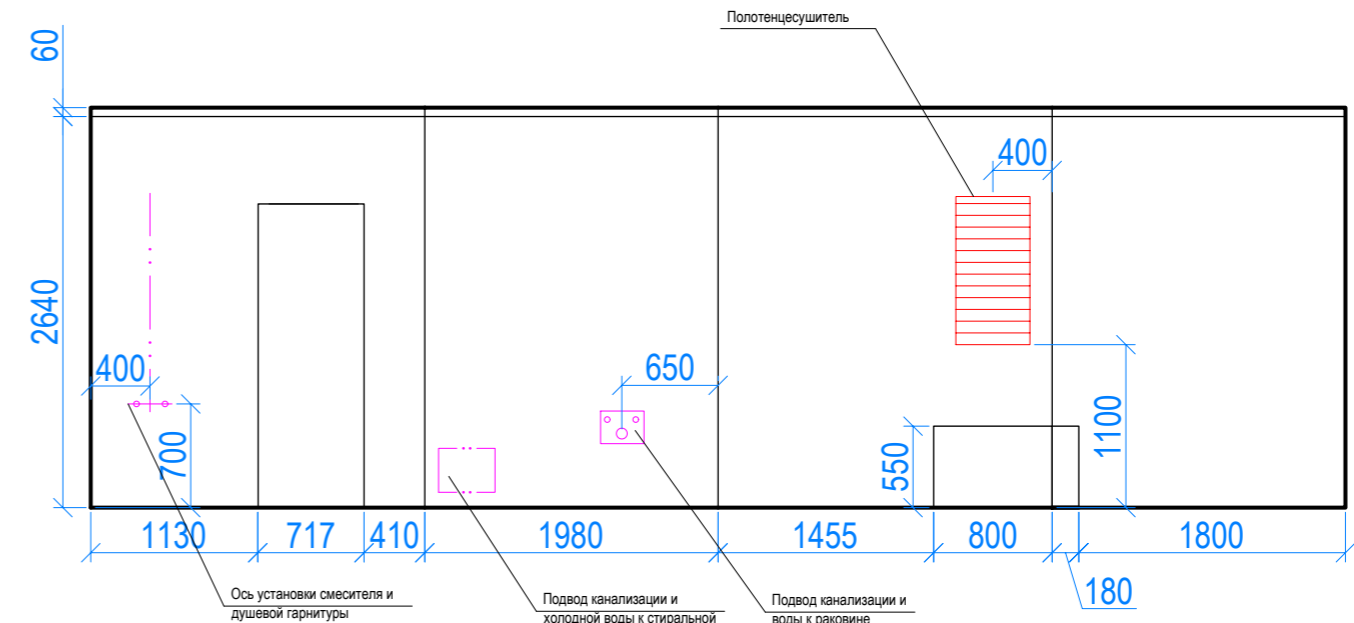

Развертка ванной Д-3 М 1:50

Спецификация

	ARMONIA MALVA 310x600	27		ARMONIA LAVANDA 310x600	15
	ARMONIA BLANCO 310x600	38		PLATINO BRILLO 20x600	14
	PANAMERA malva 310x600	14		DECOR SET LYDIA MALVA LAV 620x600	3
	PANAMERA BLANCO 310x600	20			

Примечание: Шов у настенной плитки 2мм, затирка белая

Лист	
Изм	Кол
Дизайнер	Заказчик
№ Документ	Подп
Дата