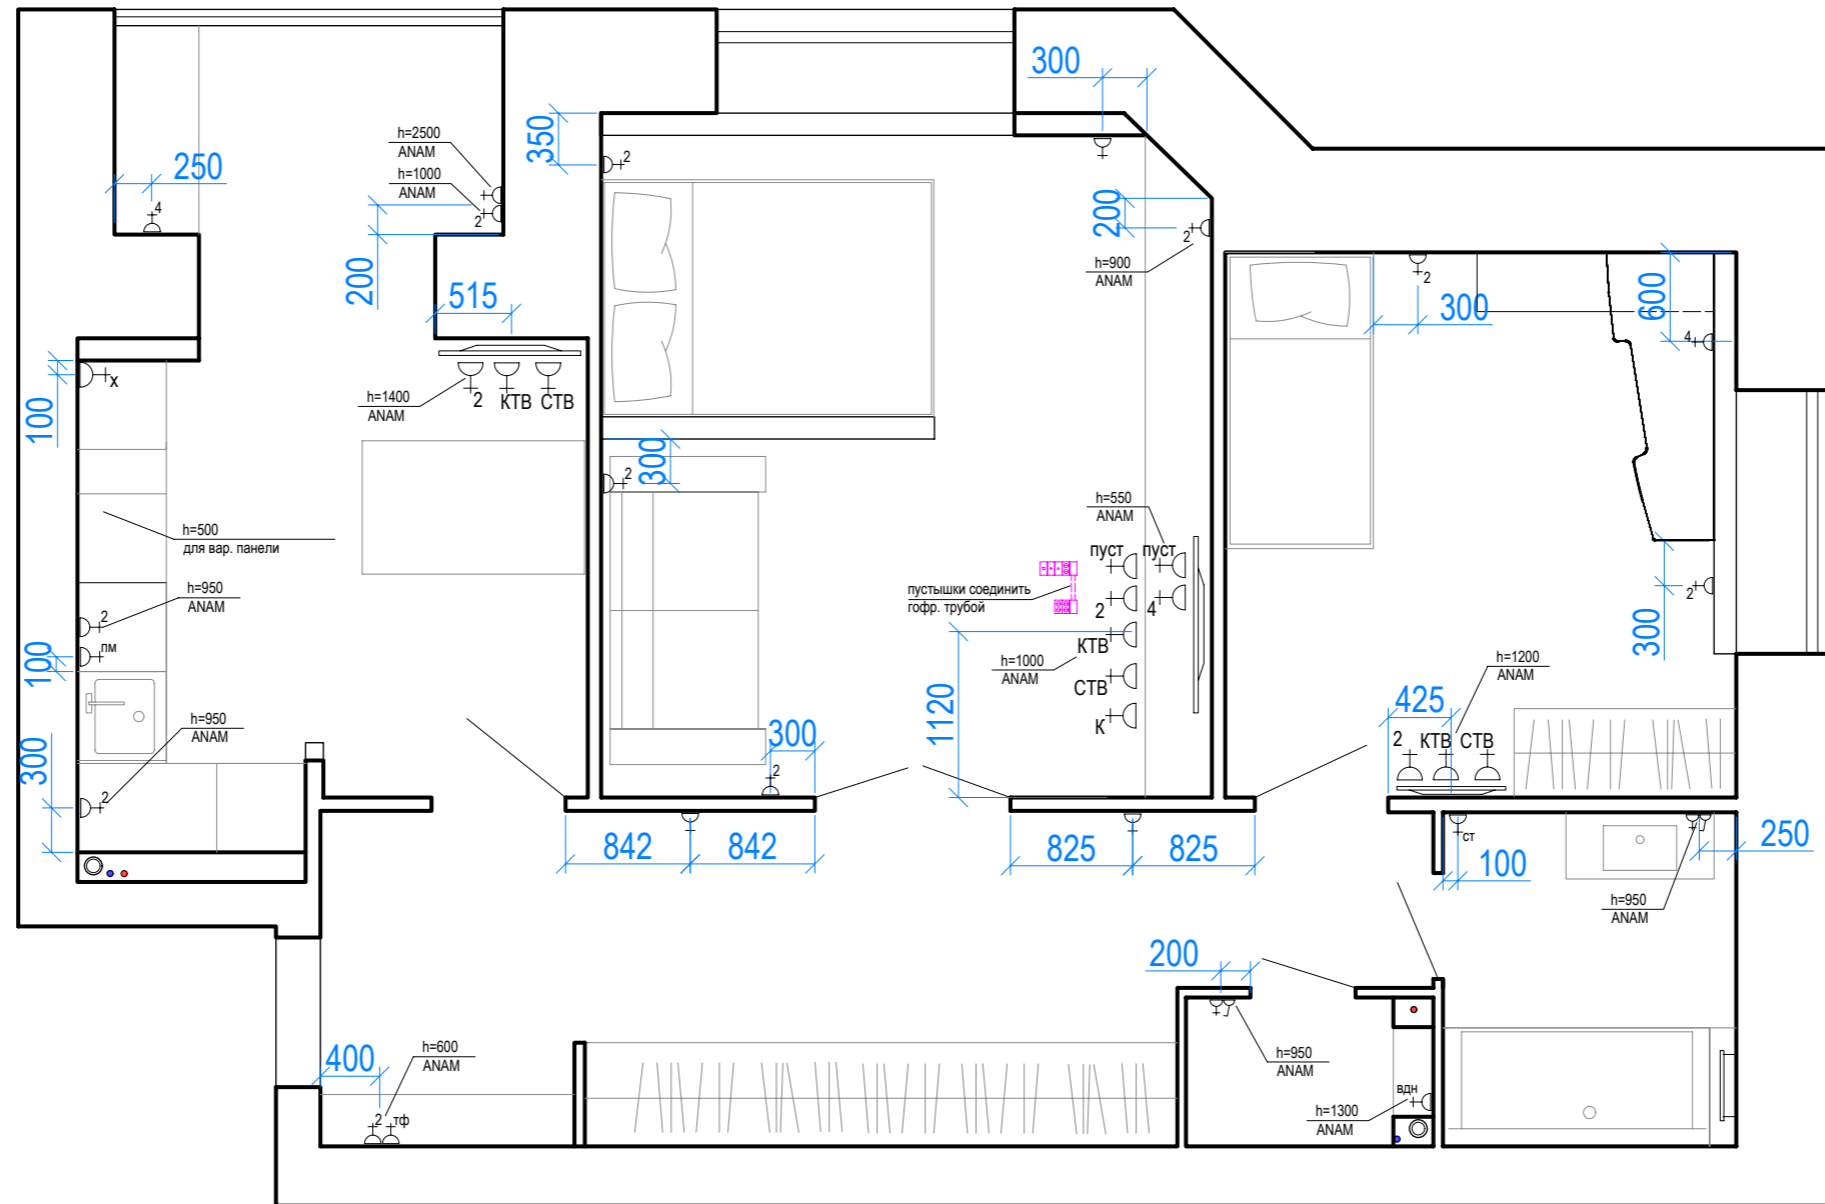

# План расстановки розеток М 1:50