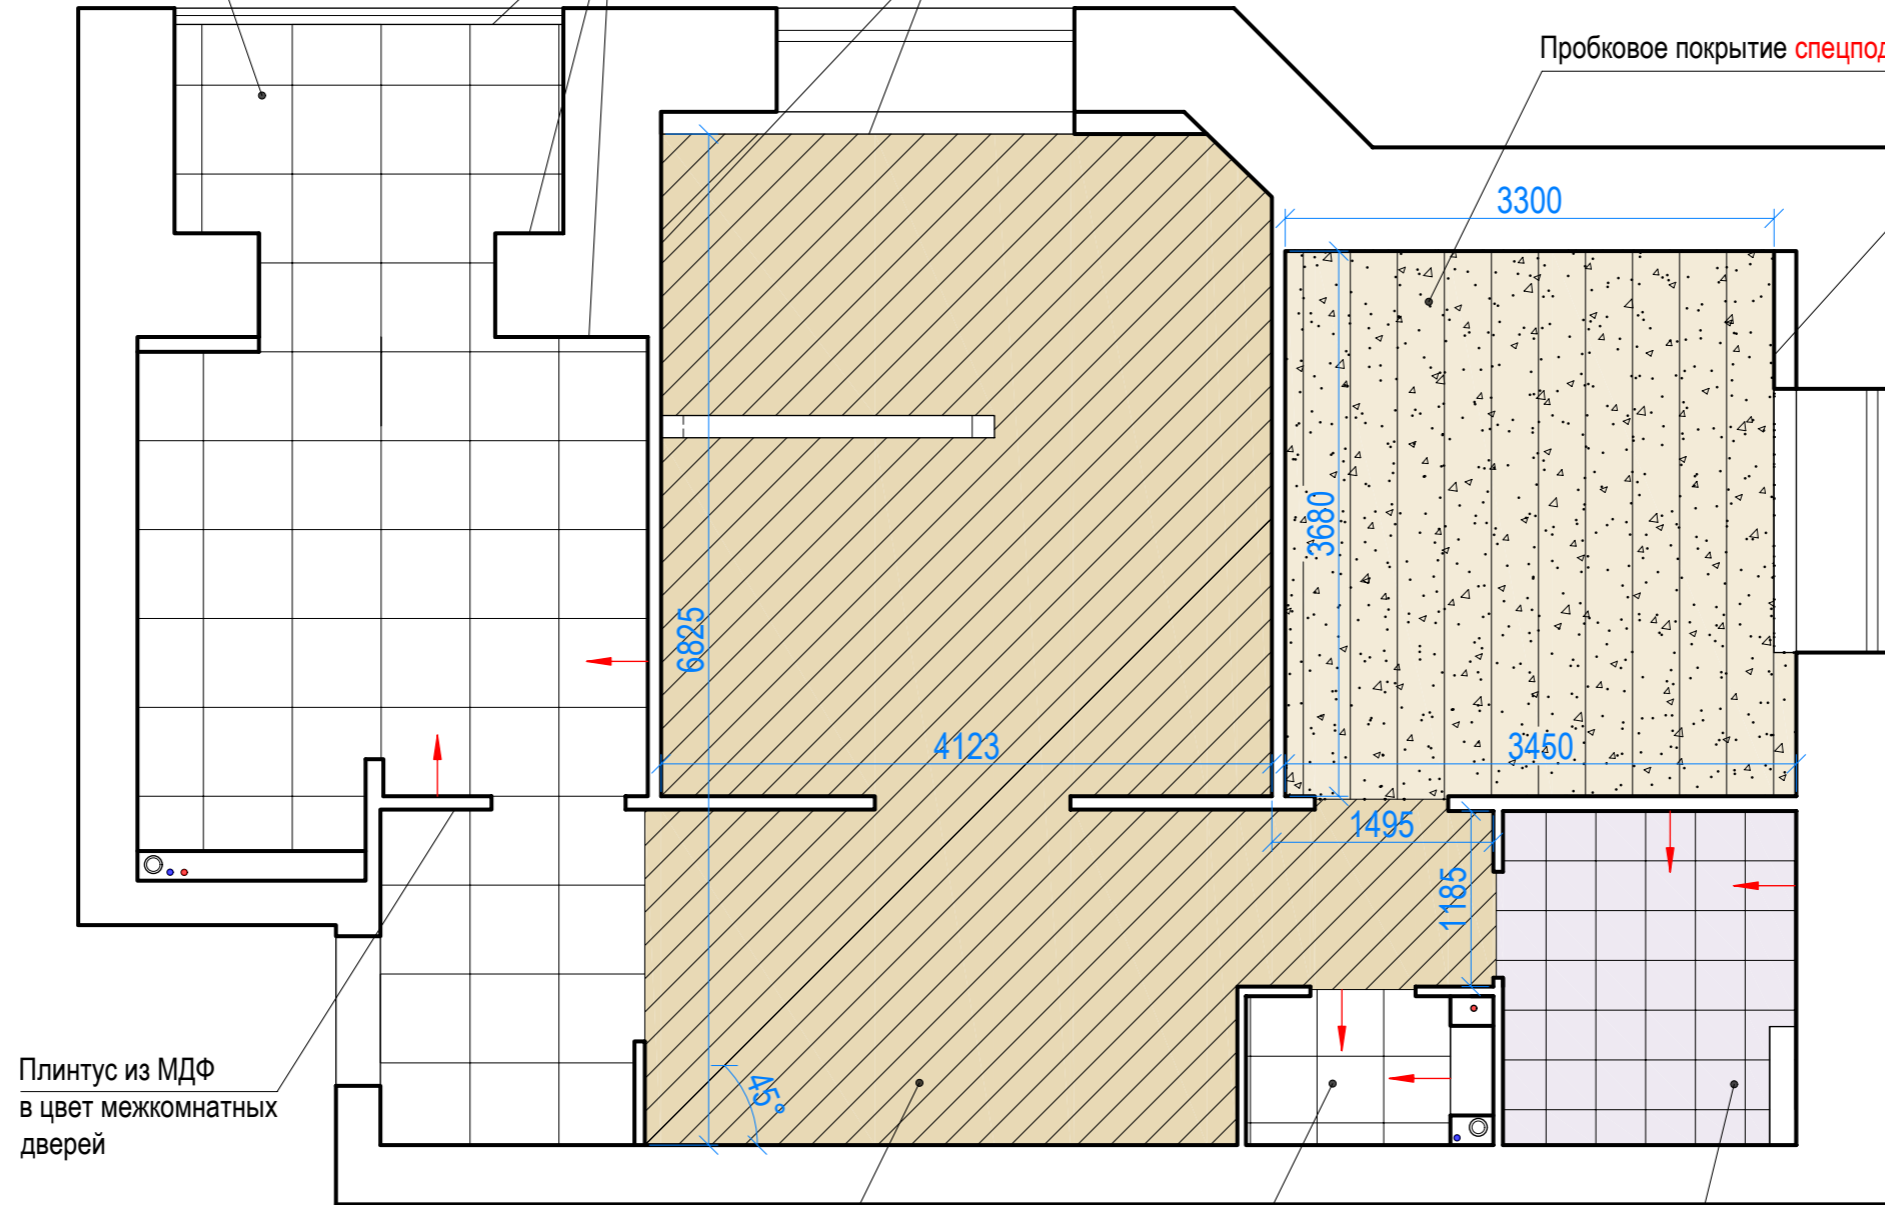

План полов М 1:50

Керамогранит шлифованный 600x600
Italon Stage Клиа

Плинтус из полиуретана
Orac Axxent SX125 красить в цвет
настенного материала

Плинтус из полиуретана Orac Axxent SX125
Красить в цвет настенного материала

Пробковое покрытие **спецподбор**

Плинтус из полиуретана
Orac Axxent SX125

Плинтус из МДФ
в цвет межкомнатных
дверей

Ламинат Quick Step Elite UE1491

Керамогранит Italon 450x450
Ego Сахар

Напольная плитка
Ape Armonia Fresco violet 333x333

Примечание: Шов у напольной плитки 3мм

Лист

Дата

Подп

№ Документ

Кол

Изм

Дизайнер

Заказчик