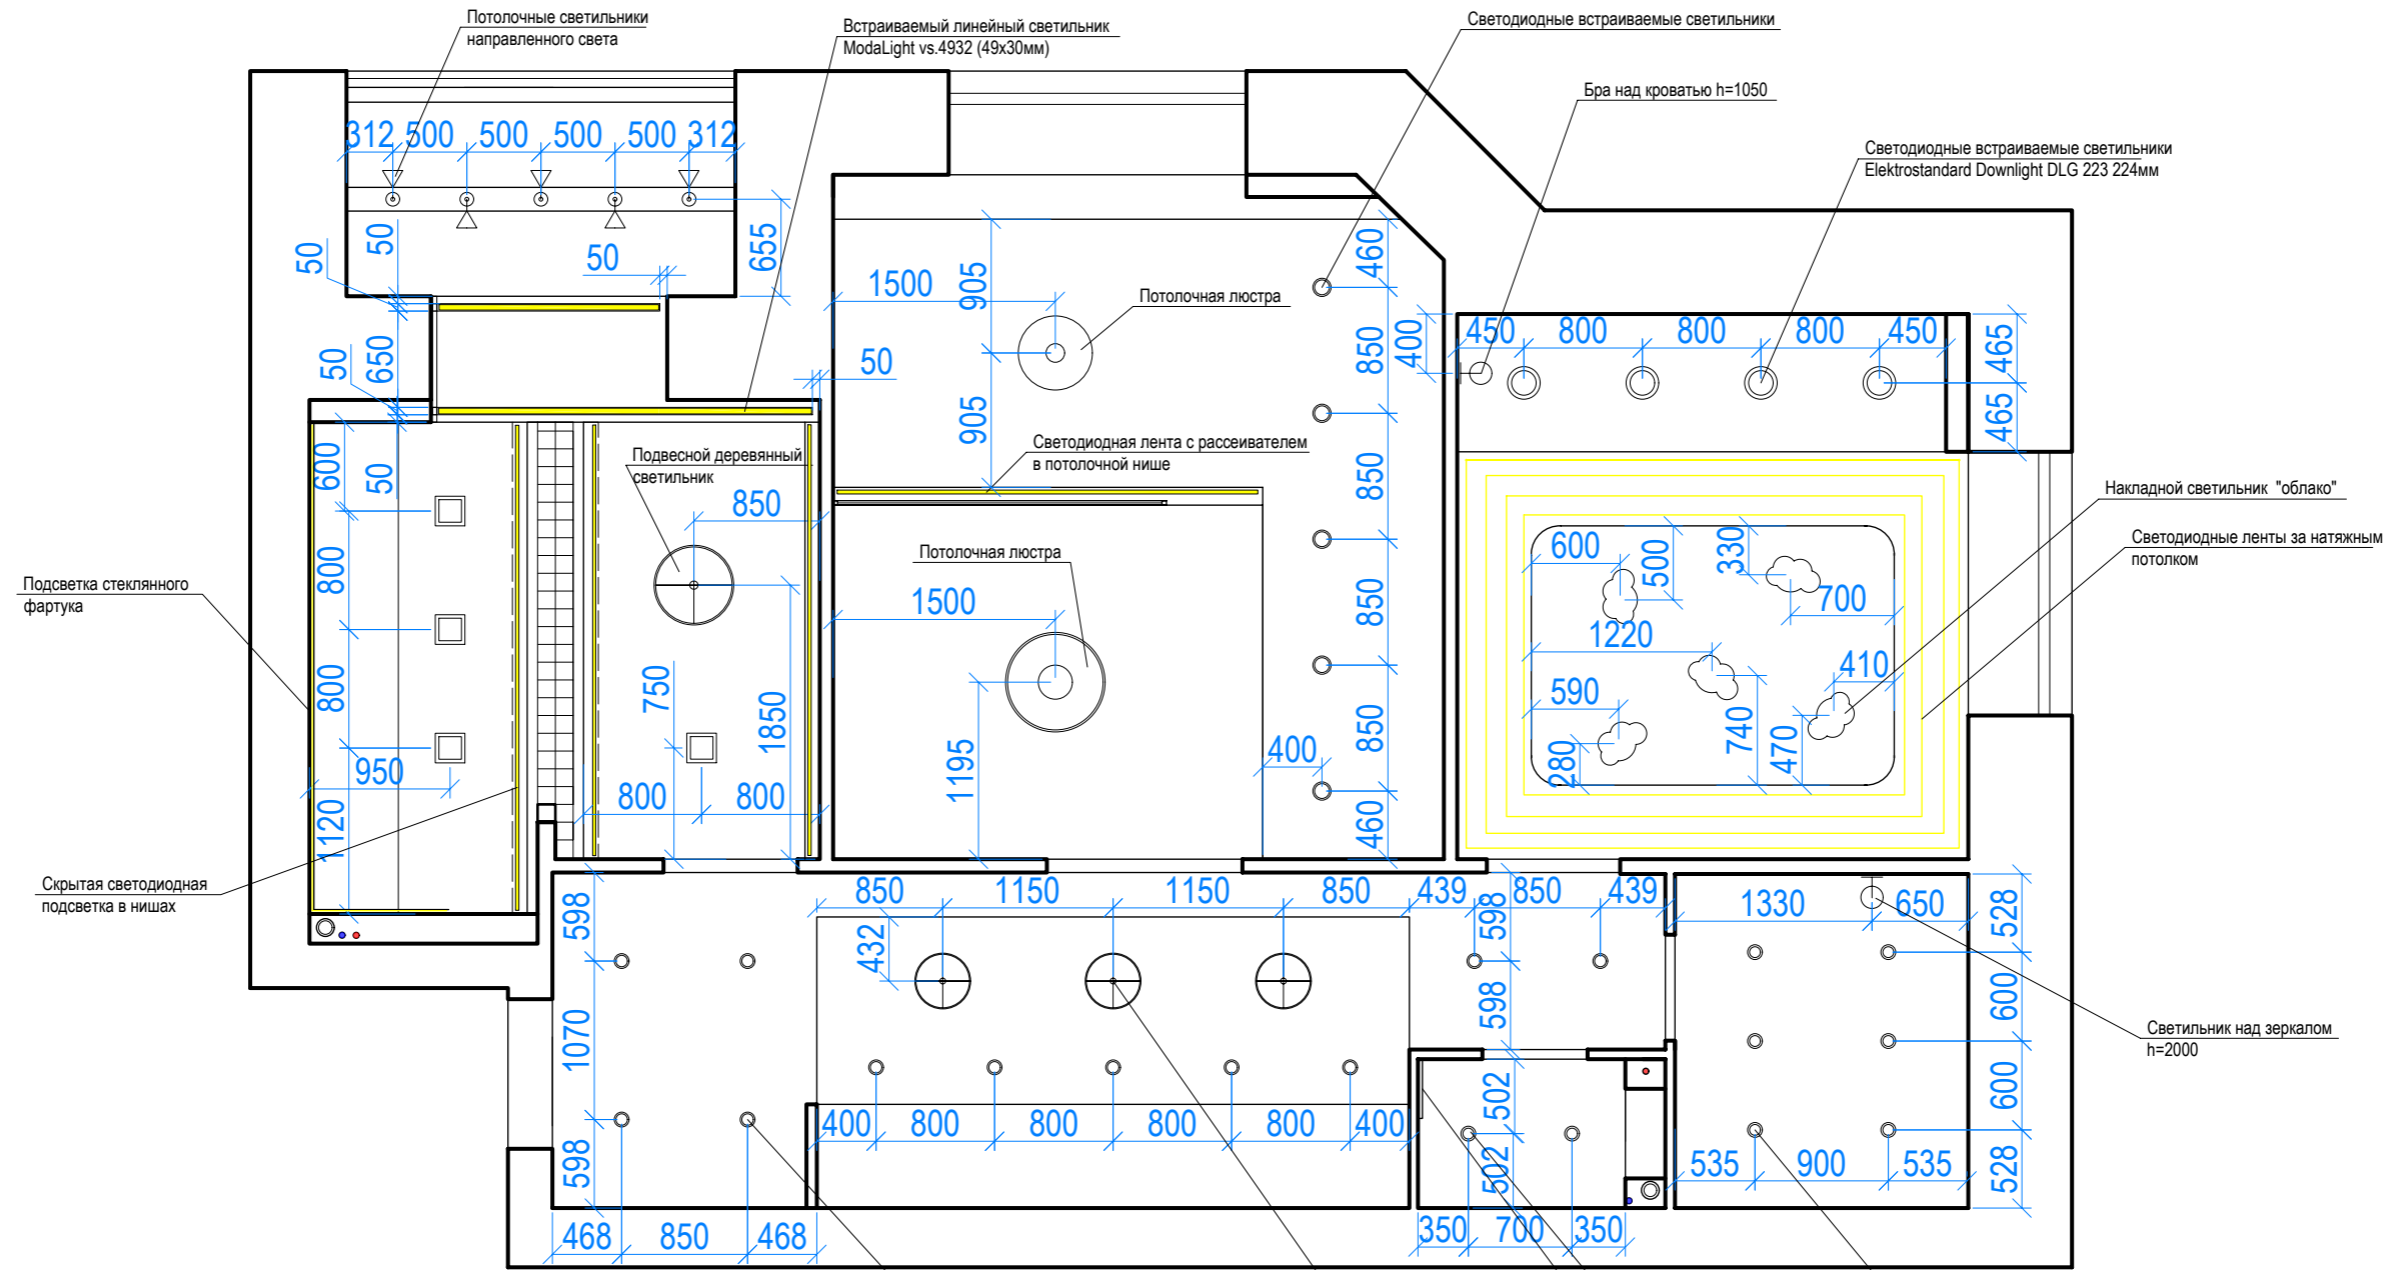

## Спецификация

 Датчик теплого пола

Примечание: Высота установки датчика - 900мм от уровня чистового пола

Лист					
Изм	Кол	№ Документ	Подп	Дата	
Дизайнер					
Заказчик					

# План расстановки светильников М 1:50