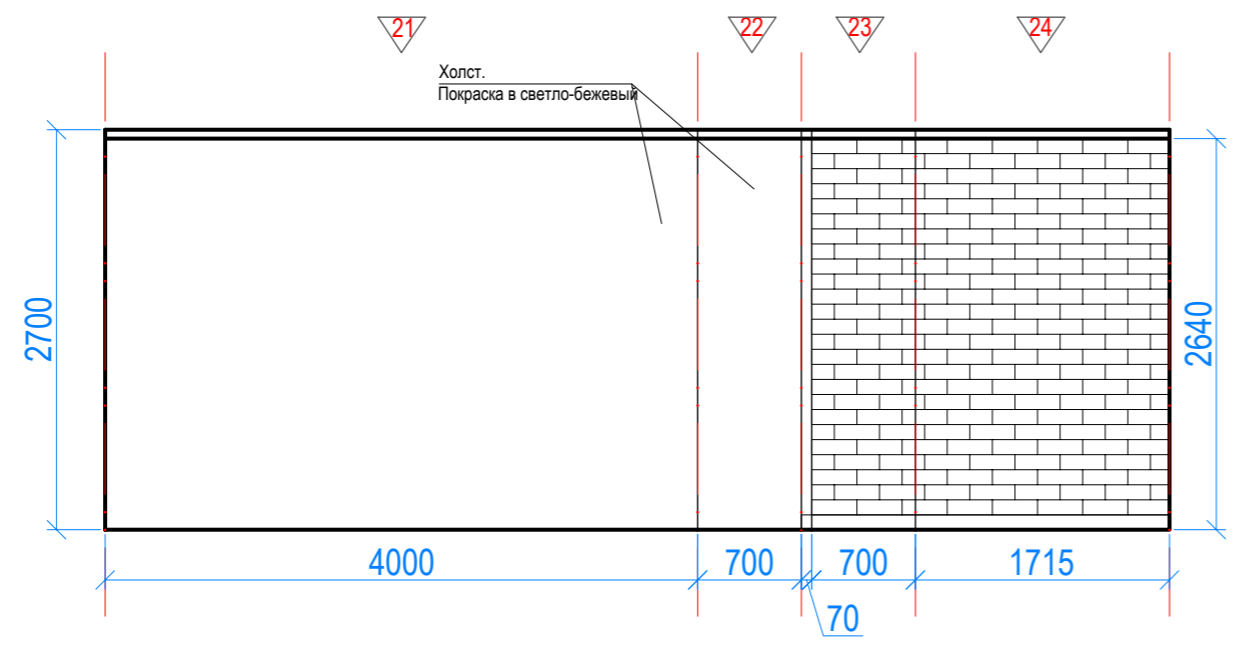

Развертка прихожей 16-24 М 1:50

Лист	
Изм	Кол
Дизайнер	Заказчик
№ Документ	Подп
Дата