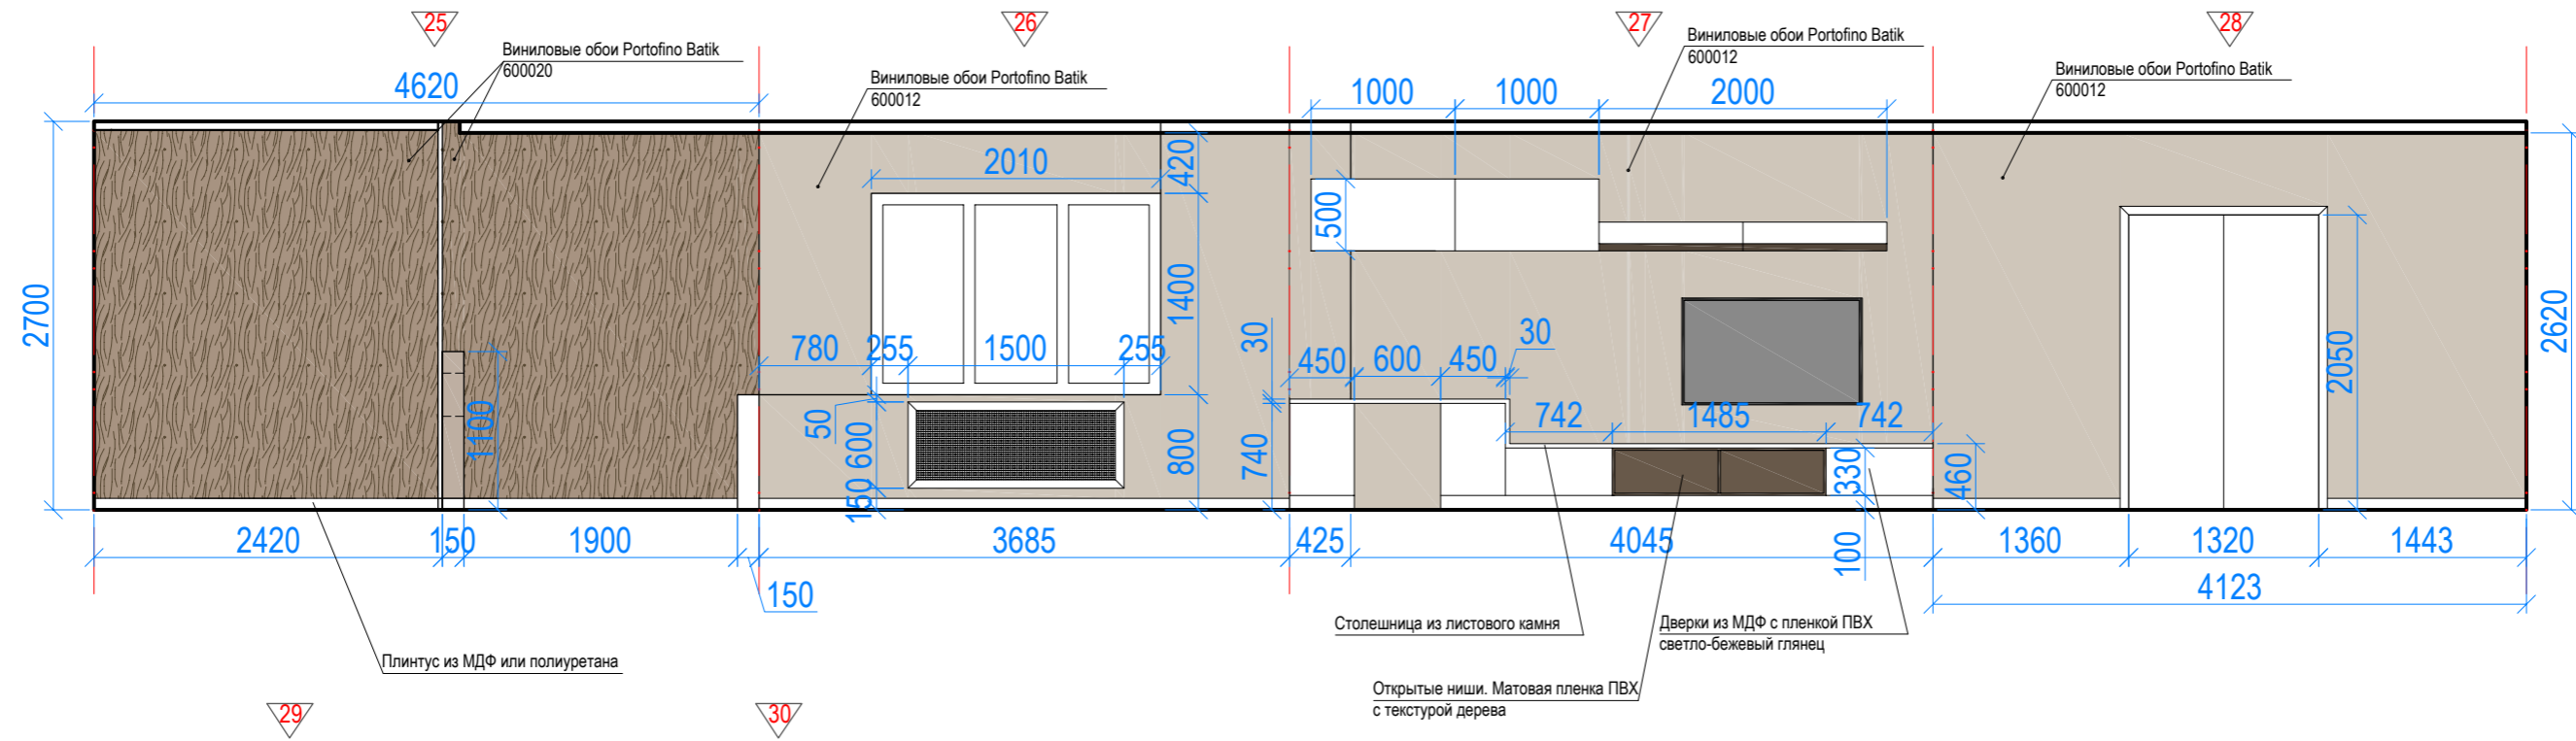

# Развертка гостиной 25-30 М 1:50

Лист	
Изм	Кол
Дизайнер	Заказчик
№ Документ	
Подп	Дата