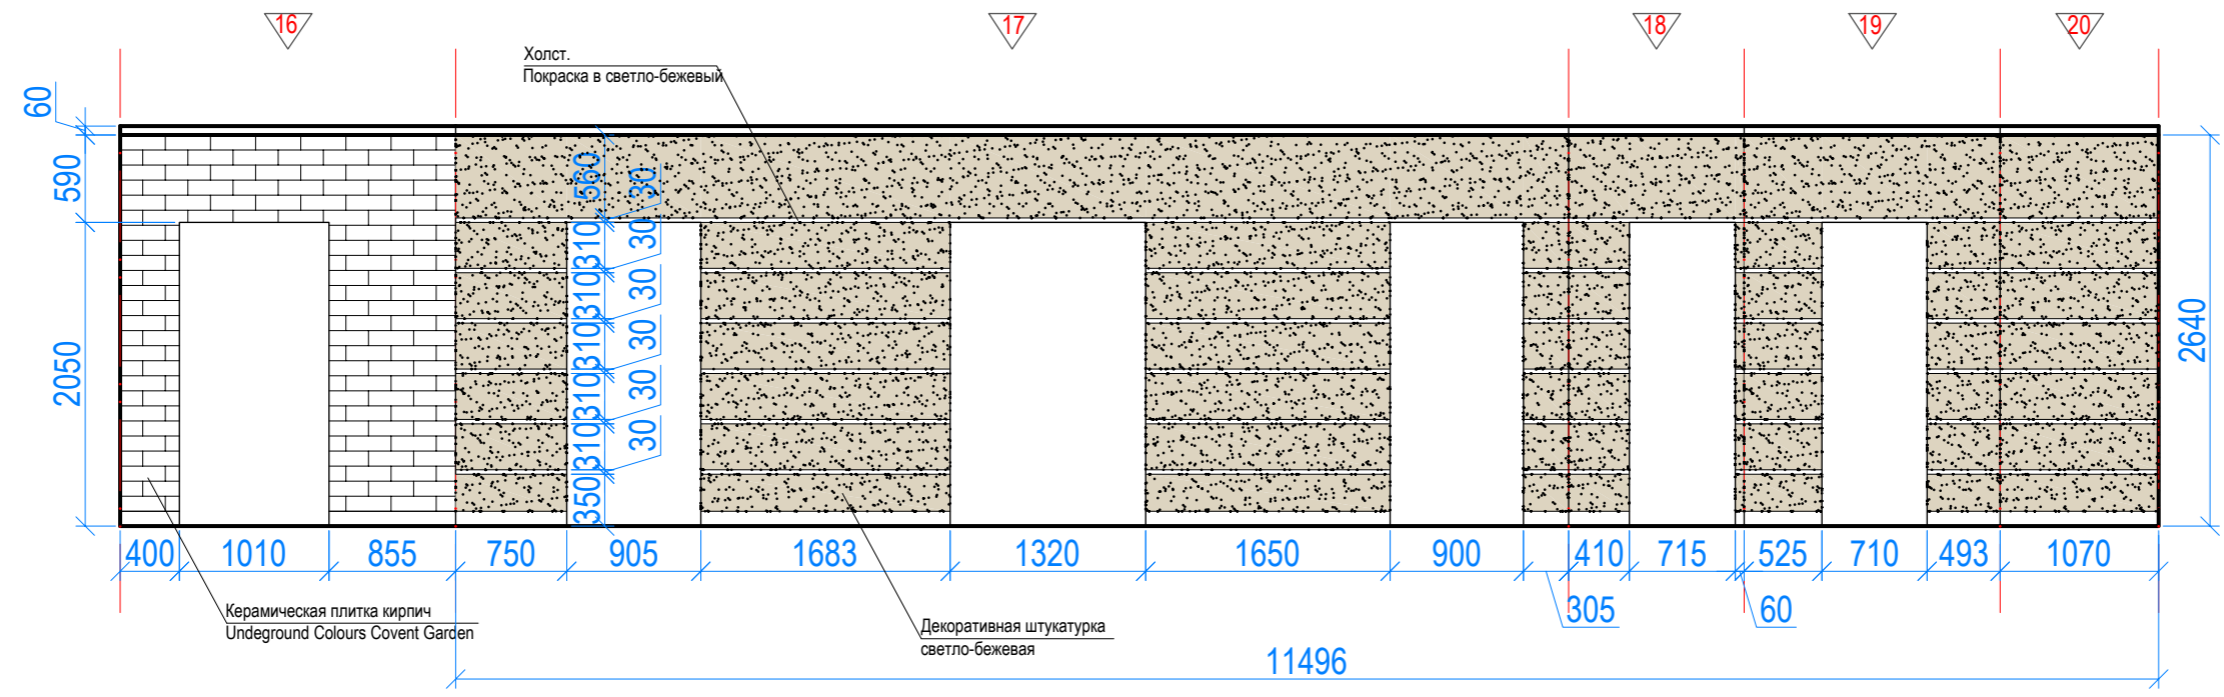

Развертка прихожей 16-24 М 1:50

Лист	
Изм	Кол
Дизайнер	Заказчик
№ Документ	Подп
Дата