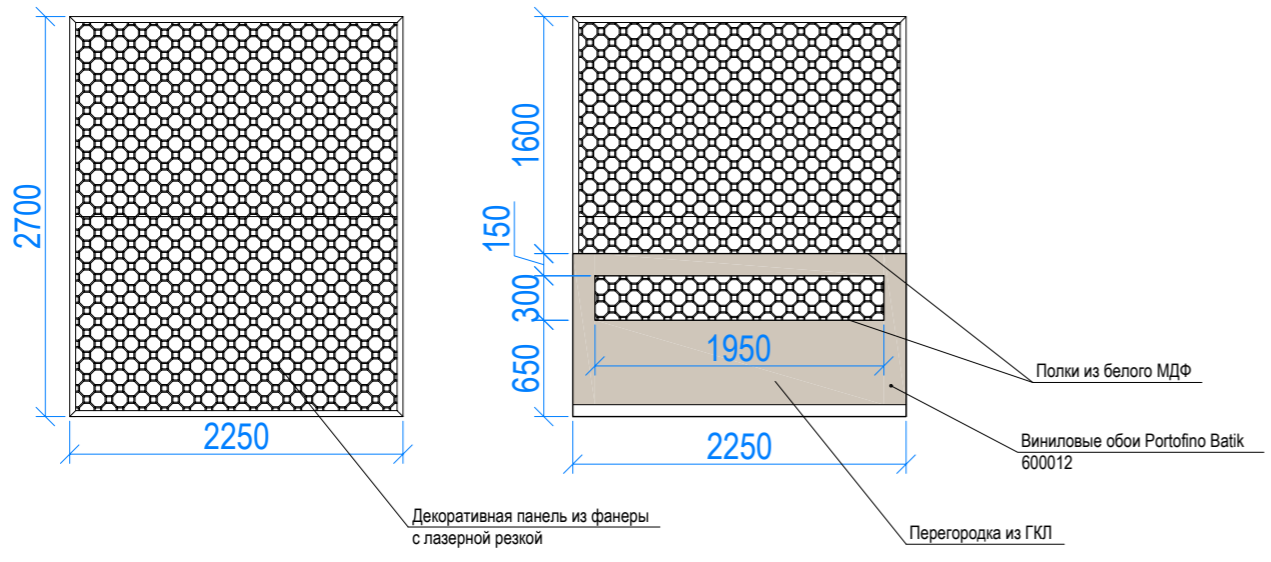

Развертка гостиной 25-30 М 1:50

Лист	
Изм	Кол
Дизайнер	Заказчик
№ Документ	
Подп	Дата