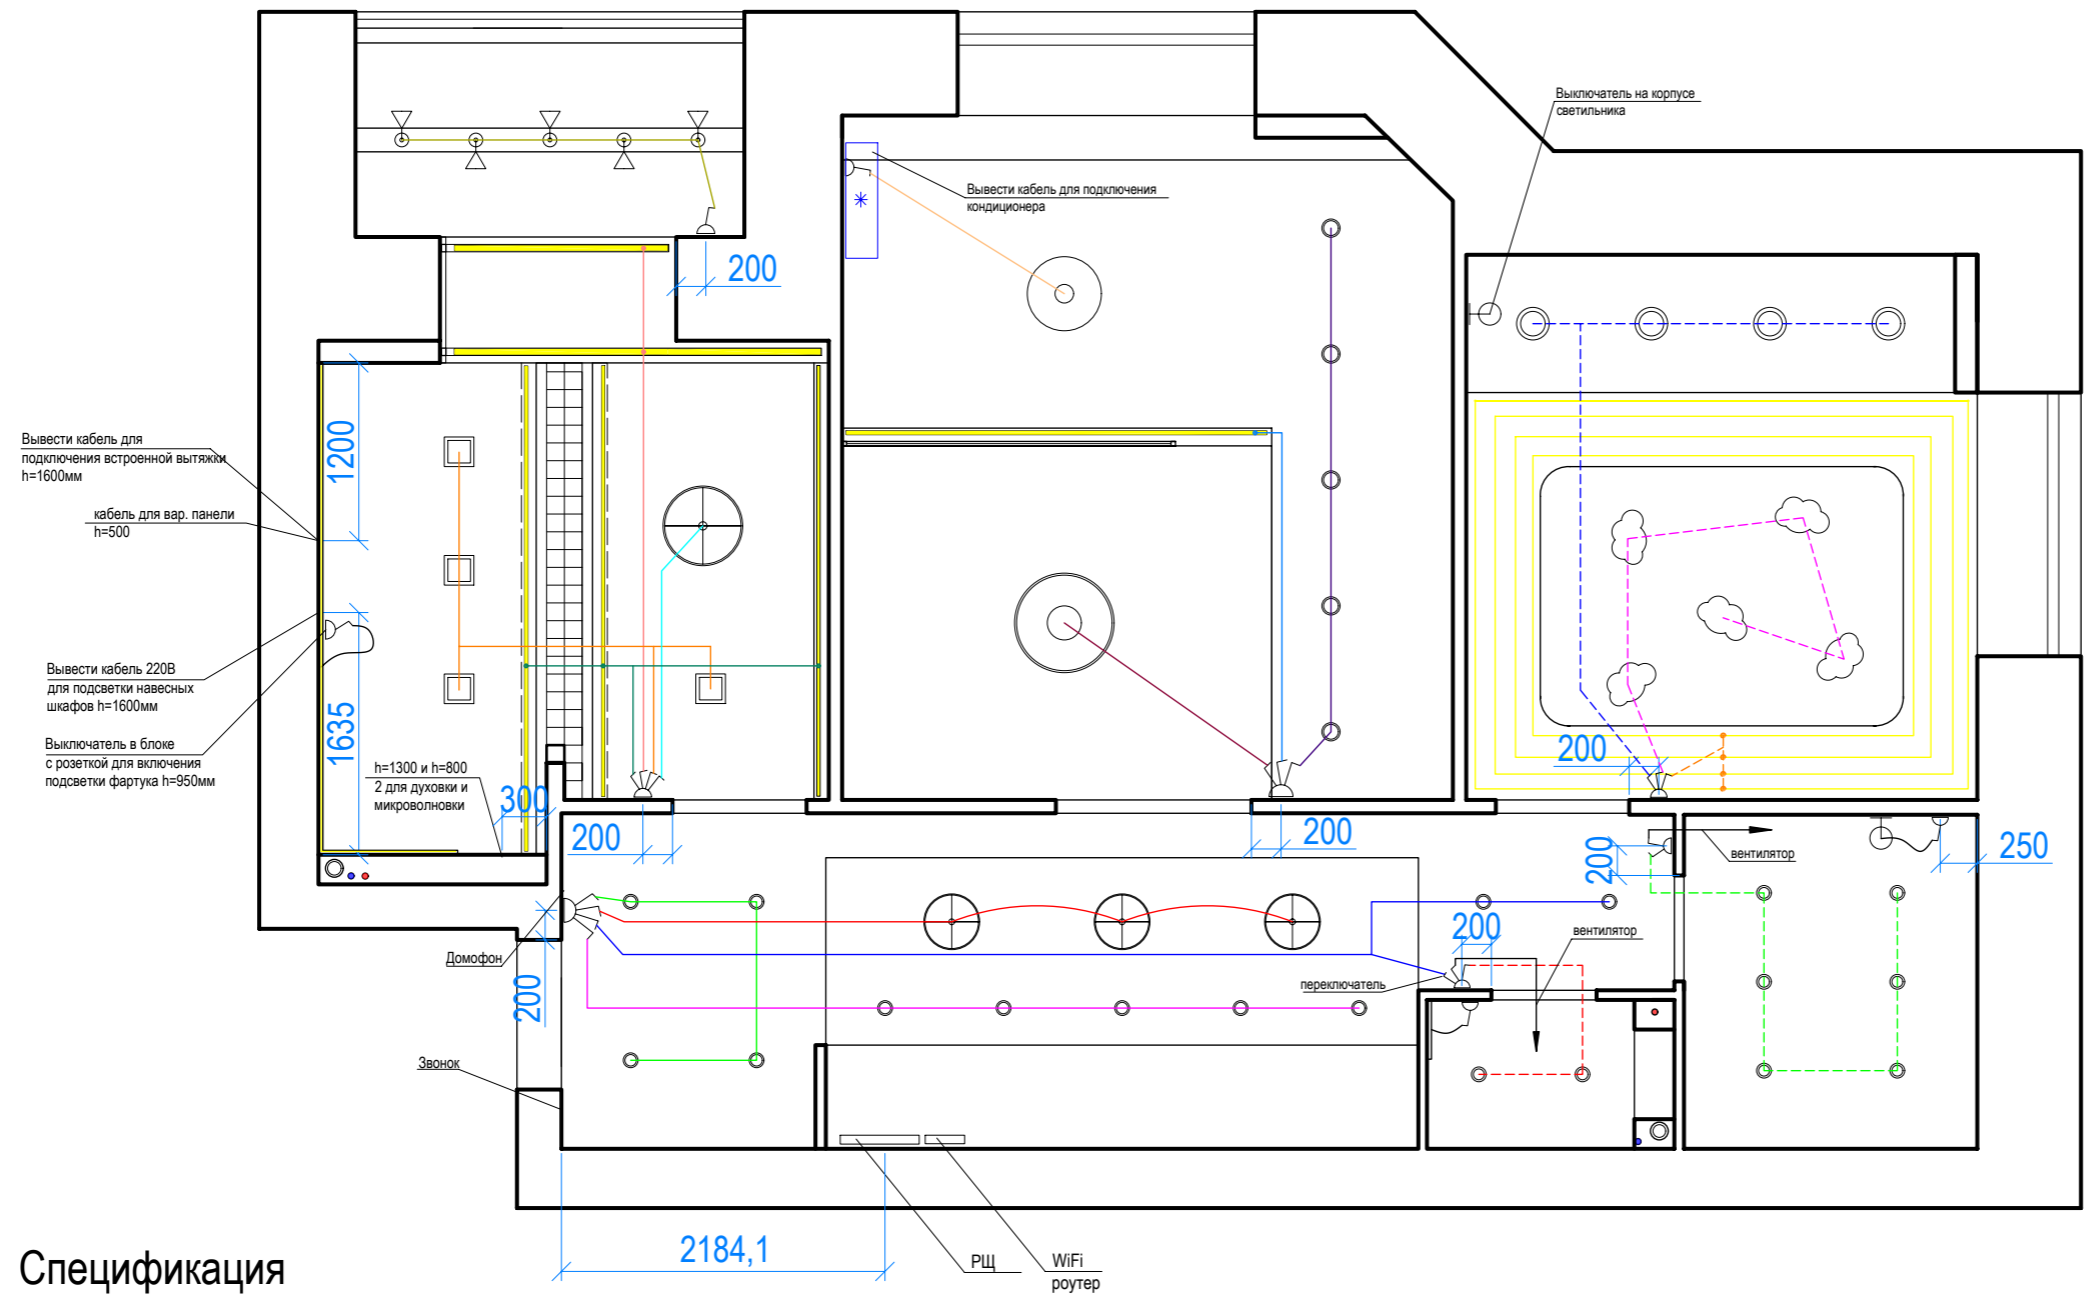

План электрики М 1:50

Спецификация

- Светильники подвесные в прихожей
- Светильники точечные в холле
- Светильники точечные в холле 1
- Светильники точечные в холле 2
- Потолочный светодиодный светильник на кухне
- Скрытая потолочная подсветка
- Линейные светодиодный светильники
- Подвесной светильник над столом
- Светильники на лоджии
- Светильник потолочный в гостиной
- Светодиодная лента в потолочной нише
- Светодиодные светильники в гостиной
- Потолочный светильник над кроватью
- Светильники встроенные влагозащищенные в туалете
- Светильники встроенные влагозащищенные в ванной
- Светильники светодиодные встроенные в детской
- Светильники потолочные в детской
- Светодиодные ленты за натяжным потолком

Спецификация

- 6 Выключатель Unica шестиклавишный
- 4 Выключатель ANAM четырехклавишный
- Датчик движения
- 3 Выключатель ANAM трёхклавишный
- 2 Выключатель ANAM двухклавишный
- 1 Выключатель ANAM одноклавишный

Лист	
Изм	Кол
Дизайнер	Заказчик
№ Документ	Дата
Подп	Дата