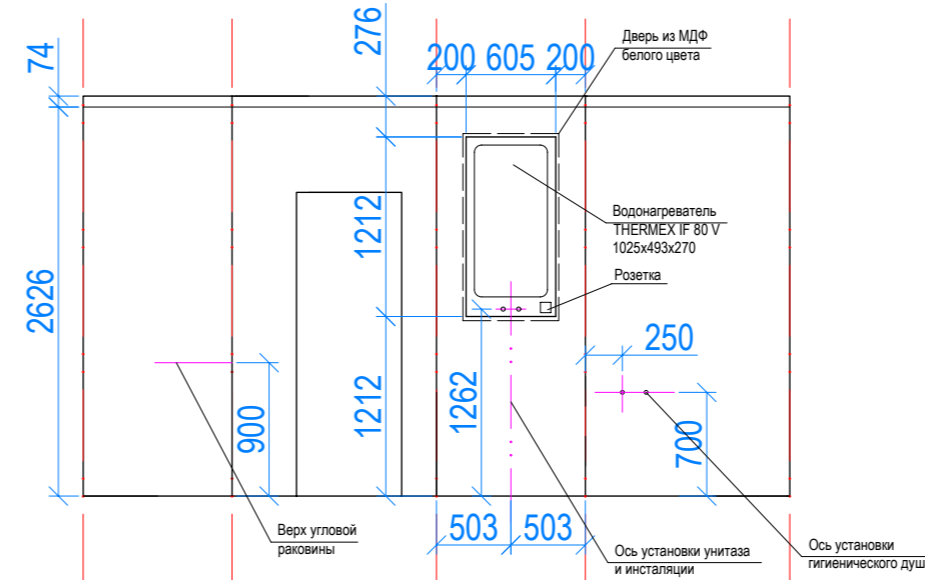

Развертка туалета А-Г М 1:50

Спецификация

	Italon Feeling cream 200x500	55
	Italon Feeling coffee 200x500	30
	Italon Feeling inserto join декор 200x500	50

Примечание: Шов у настенной плитки 2мм, затирка светло-бежевая